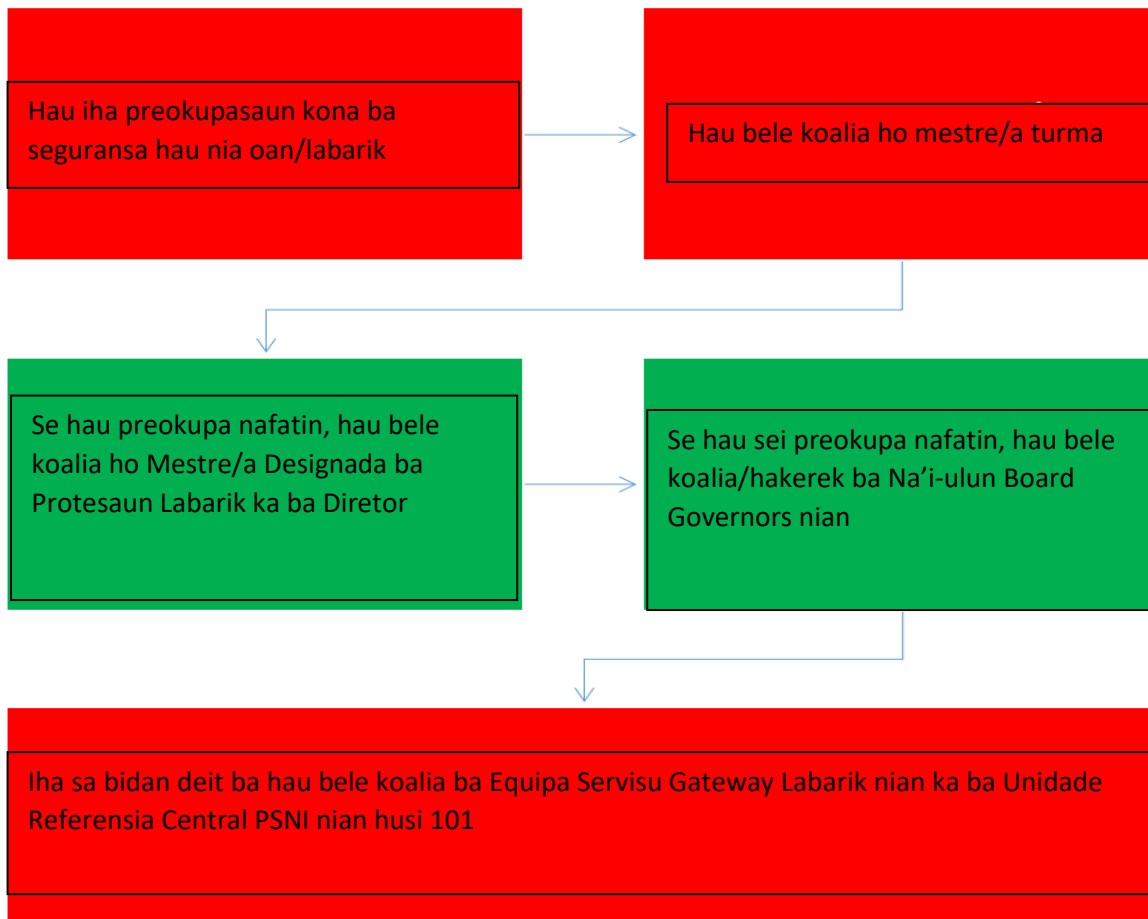

**St Patrick's
Grammar School
Armagh**

Se Inan/Aman iha preokupasaun bo'ot ba Protesaun Labarik iha Eskola Gramatika St Patricks

TETUM

Se ita bo'ot iha preokupasaun bo'ot hanesan temi iha leten, no hare katak laiha solusaun satisfatoria, ita bo'ot bele hare hikas fali politika keixa eskola nian. Politika ne'e bele kulmina ho opsaun atu kontakta Provedoria Funsun Publika NI nian (NIPSO) nebe iha kbi'it legislativa atu investiga keixa ne'e.

Se familia ida iha preokupasaun kona ba seguransa ka suspeita abuzu labarik iha comunidade lokal nia le'et, tenki hato'o kedas ba Equipa Servisu Gateway labarik nian.