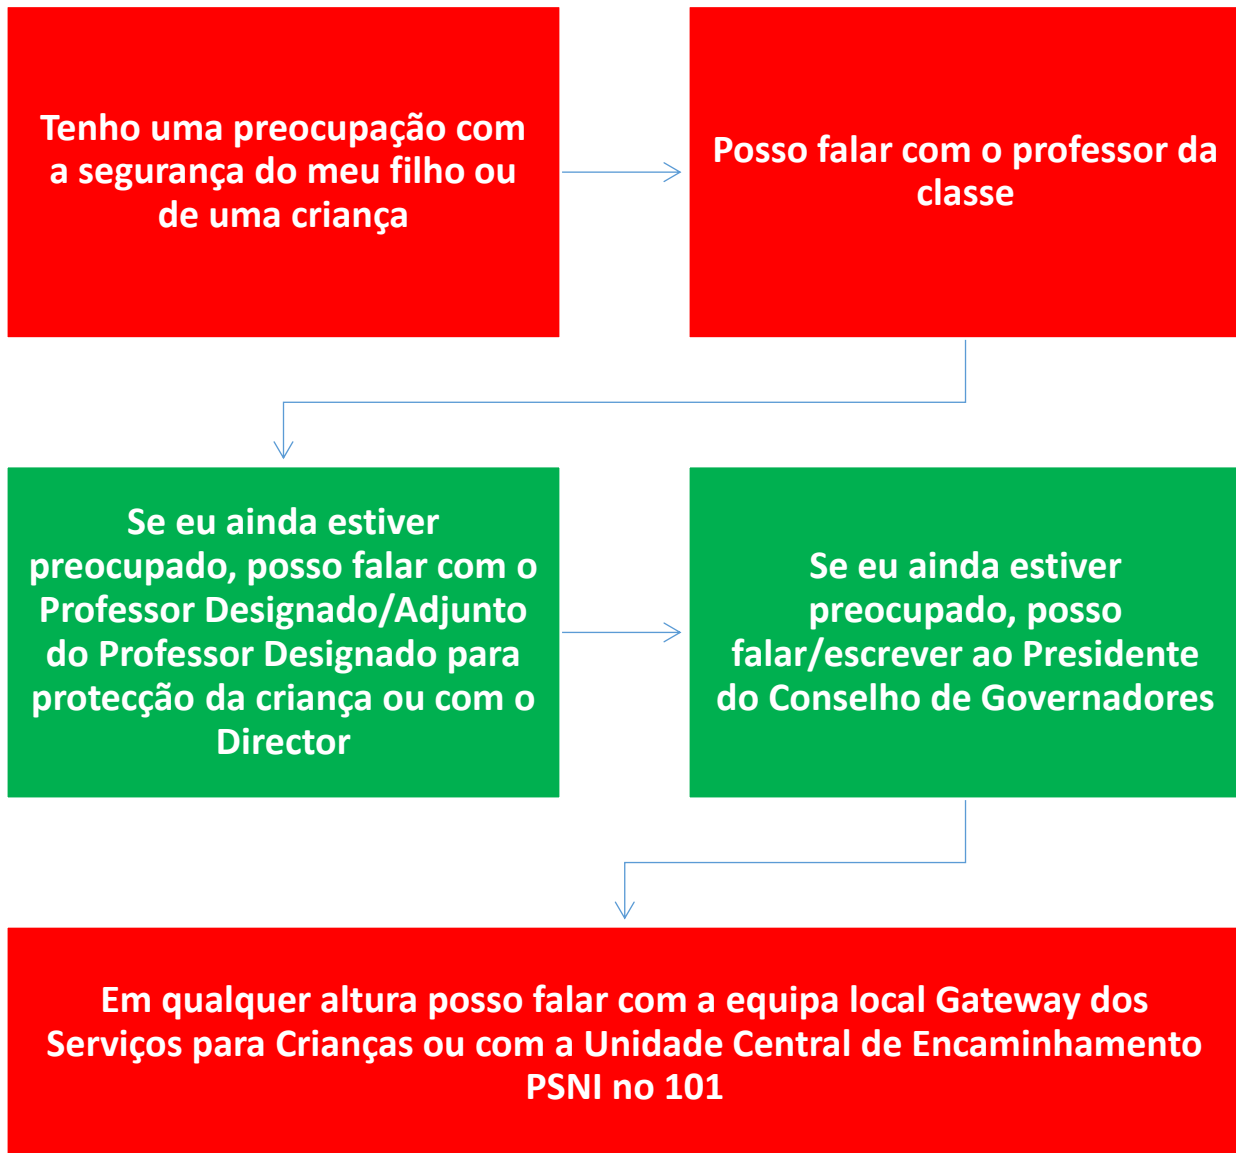

**St Patrick's
Grammar School
Armagh**

**Se um pai tem uma potencial
preocupação com a protecção da
criança dentro da escola gramatical de
São Patrício-St Patrick's Grammar
School**

PORTUGUESE

Se aumentou a sua preocupação, tal como estabelecido no fluxograma acima referido, e é de opinião que não foi abordado satisfatoriamente, pode reverter para a política de reclamações da escola. Esta política deverá culminar na opção de contactar o Provedor dos Serviços Públicos da Irlanda do Norte (NIPSO), que tem o poder legislativo para investigar a sua queixa.

Se um dos pais tiver uma preocupação sobre a segurança de uma criança ou suspeitar de abuso infantil na comunidade local, deverá ser levado directamente ao conhecimento da equipa dos Serviços de Apoio à Criança- Children's Services Gateway Team.